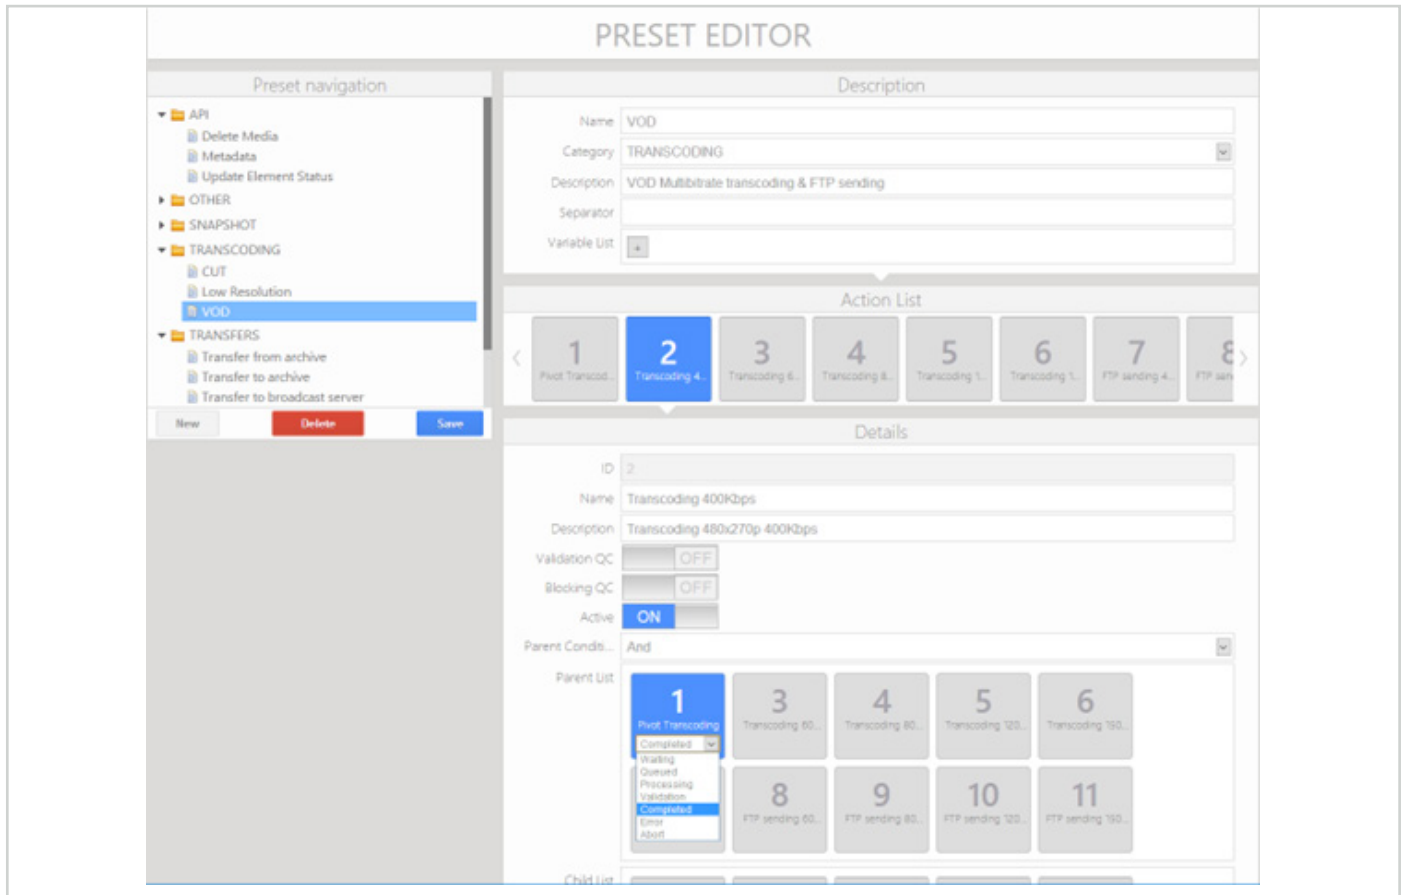

Interface d'édition de workflows